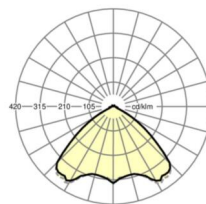

параметры

номер заказа	19482004220
код EAN	4020863399109
номер таможенного тарифа	94051190
Знак прохождения контроля	IP 64, класс защиты I, ENEC10 VDE, F, D, HACCP DIN10500/Food/IFS-пригодность для применения/BRC, Indoor, CE
Степень ударопрочности IK	IK03 (-20°C bis 30°C)
Температура окружения	ta -20°C в 30°C
Гарантийный срок	5 лет
Государственные программы поддержки	BEG - государственные субсидии для энергосберегающих зданий (действительна только для Германии)

электротехника

Балласт	Электронный драйвер Multilumen, 16-шага (1 штука)
Мощность системы	53W-30W
сетевое напряжение	230V/50Hz
класс энергосбережения/Источник света	D

DEEP-LINK

<https://www.regiolum.de/ru/article/19482004220>

Ссылка	LED 8200lm/53W 840
ηLB	100 %
Φ ↓/↑	98 % / 2 %
UGR поп./вдоль	23.2 / 23.5